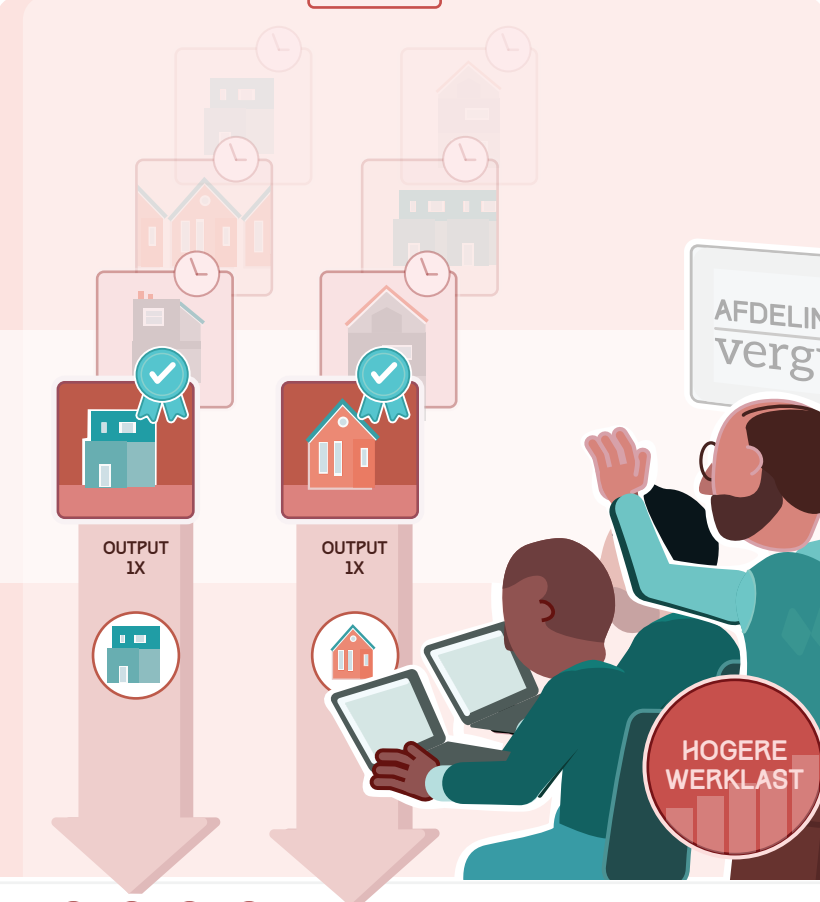

TYPEGOEDKEURING VAN WONINGCONCEPTEN

Sneller en slimmer

Een infographic van

WONINGCONCEPT **zonder** TYPEGOEDKEURING

WONINGCONCEPT **met** TYPEGOEDKEURING

AFDELING
vergunningen

HOGERE
WERKLAST

LAGERE
WERKLAST

Vergunningverlening
in 6 weken

Reguliere beoordelingskosten

Risico op vertraging door
lokale, projectmatige aanpak

GEEN FAST LANE

Geen vergunningstraject
via FAST LANE mogelijk

Vergunningverlening
in gunstigste geval binnen 4 dagen