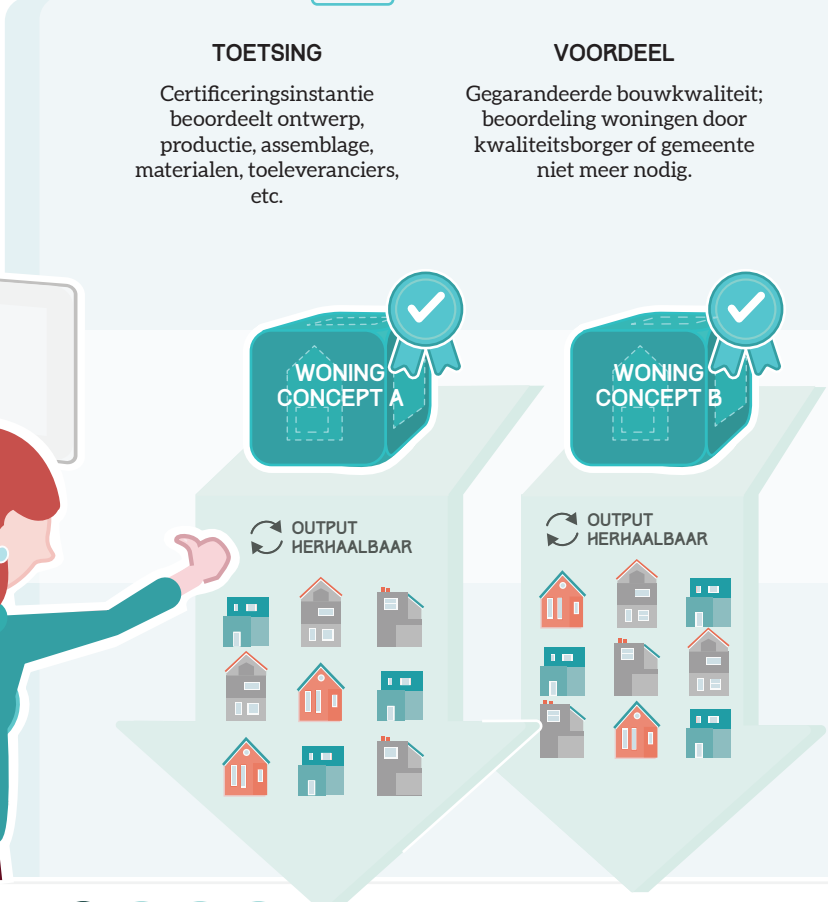

TYPEGOEDKEURING VAN WONINGCONCEPTEN

Sneller en slimmer

Een infographic van

WONINGCONCEPT **zonder** TYPEGOEDKEURING

WONINGCONCEPT **met** TYPEGOEDKEURING

AFDELING
vergunningen

HOGERE
WERKLAST

LAGERE
WERKLAST

Vergunningverlening
in 6 weken

Reguliere beoordelingskosten

Risico op vertraging door
lokale, projectmatige aanpak

GEEN FAST LANE

Geen vergunningstraject
via FAST LANE mogelijk

Vergunningverlening
in gunstigste geval binnen 4 dagen